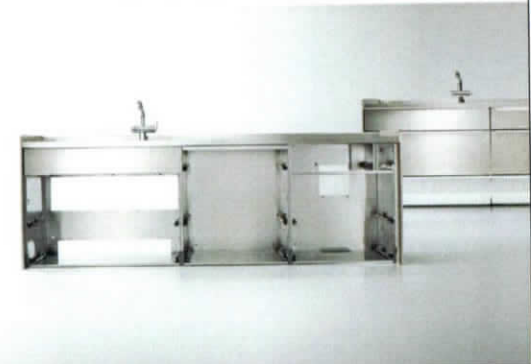

Stainless Cabinet Kitchen

クリンレディ

ずっと続く信頼。

見えない部分まで上質ステンレス。

ステンレスは鉄の何倍も何十倍も錆びにくい金属。

だから、長寿命。

クリンレディはステンレスにこだわる。

一目で目につくシンクや扉だけではなく、

底面、側面、骨組みまでステンレス。

見えない部分にも、使い続ける人への優しさを。

■扉カラー
B class

- | | | | | | | | | |
|---|--|--|---|---|---|--|--|--|
| <input type="checkbox"/> Luna ルナ | <input type="checkbox"/> ルナ ホワイト (CNA) | <input checked="" type="checkbox"/> ルナ ブルー (CNU) | <input type="checkbox"/> Flow フロウ | <input type="checkbox"/> フロウ ホワイト (CNJ) | <input type="checkbox"/> フロウ ページュ (CNP) | <input type="checkbox"/> Patina パatina | <input type="checkbox"/> パatina オパール (CHK) | <input type="checkbox"/> パatina ジェット (CHM) |
| <input type="checkbox"/> Luna レッド (CNB) | <input type="checkbox"/> フロウ ピンク (CNK) | <input type="checkbox"/> パatina マーブル (CHL) | <input type="checkbox"/> パatina ルビー (CHN) | | | | | |

※画像はイメージです。印刷の都合上、製品の色彩などが実際とは多少異なる場合があります。