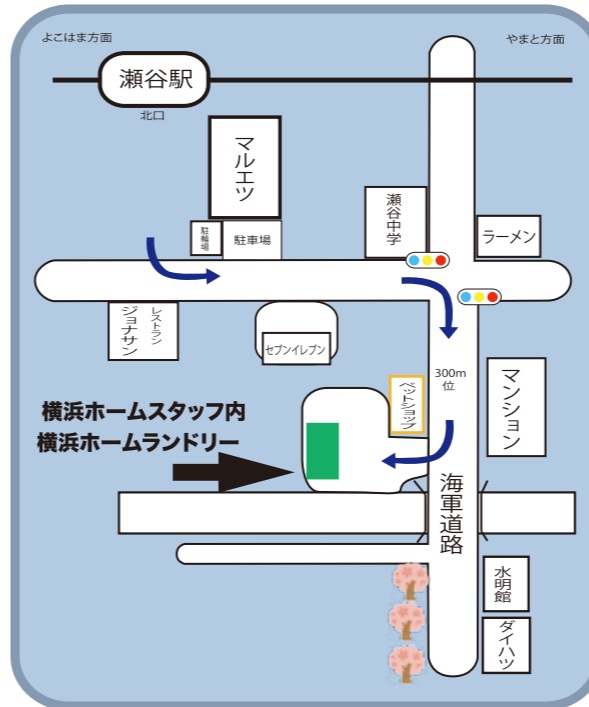

雑貨販売ははじめました。

アウトレットの食器や色々なものをウッドデッキ上で販売中です。コインランドリー利用の際、是非覗いてみてください。もしかしらお宝が眠っているかも！ちなみに商品は1つ100円からです。お気軽に事務所までお声掛け下さい。皆様よろしくどうぞ！