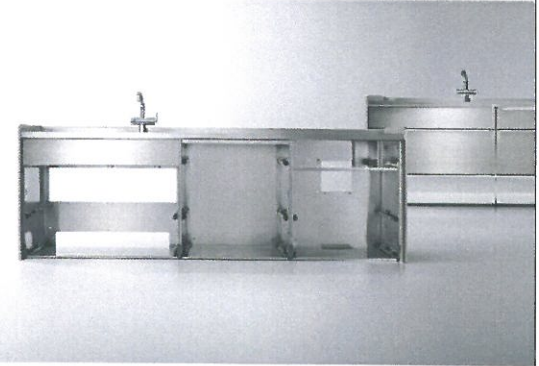

洗エールレンジフード センタータイプ
鋼板扉タイプシルバー
ZRS90KBS17MSZ

3口IHヒーター(75cm)
フェイスセブアトップシルバー水無両面
ZEHCZ7H17PZS

浄水器兼用ハブールシャワー水栓
ZSLMT100T14AC

食器洗い乾燥機
タイプB 省エネナビ付きバイオパワー除菌 扉面材は鋼
ステンレスフェイス/WPF45M16JDL

Stainless Cabinet Kitchen クリンレディ

ずっと続く信頼。
見えない部分まで上質ステンレス。

ステンレス引出し底板
汚れやニオイがしみ込みにくく、衛生的。

サイレントレール
スムーズで静かな引出しがキッチンワークをより快適にします。

シンクキャビネット
スライドボックス+うきうきポケットタイプ

流レールシンク(小)
シンクを流れる水を利用して誕生した「流レールシンク」
W08x132 x 13.5er(31) ※写真はボック用

ステンレスワークトップ(トット柄コイン溝)
ステンレスの表面にコイン溝加工を施した上品な質感が魅力。

ライン取手

スムーズバー取手

※画像はイメージです。印刷の都合上、製品の色彩などが実際とは多少異なる場合があります。